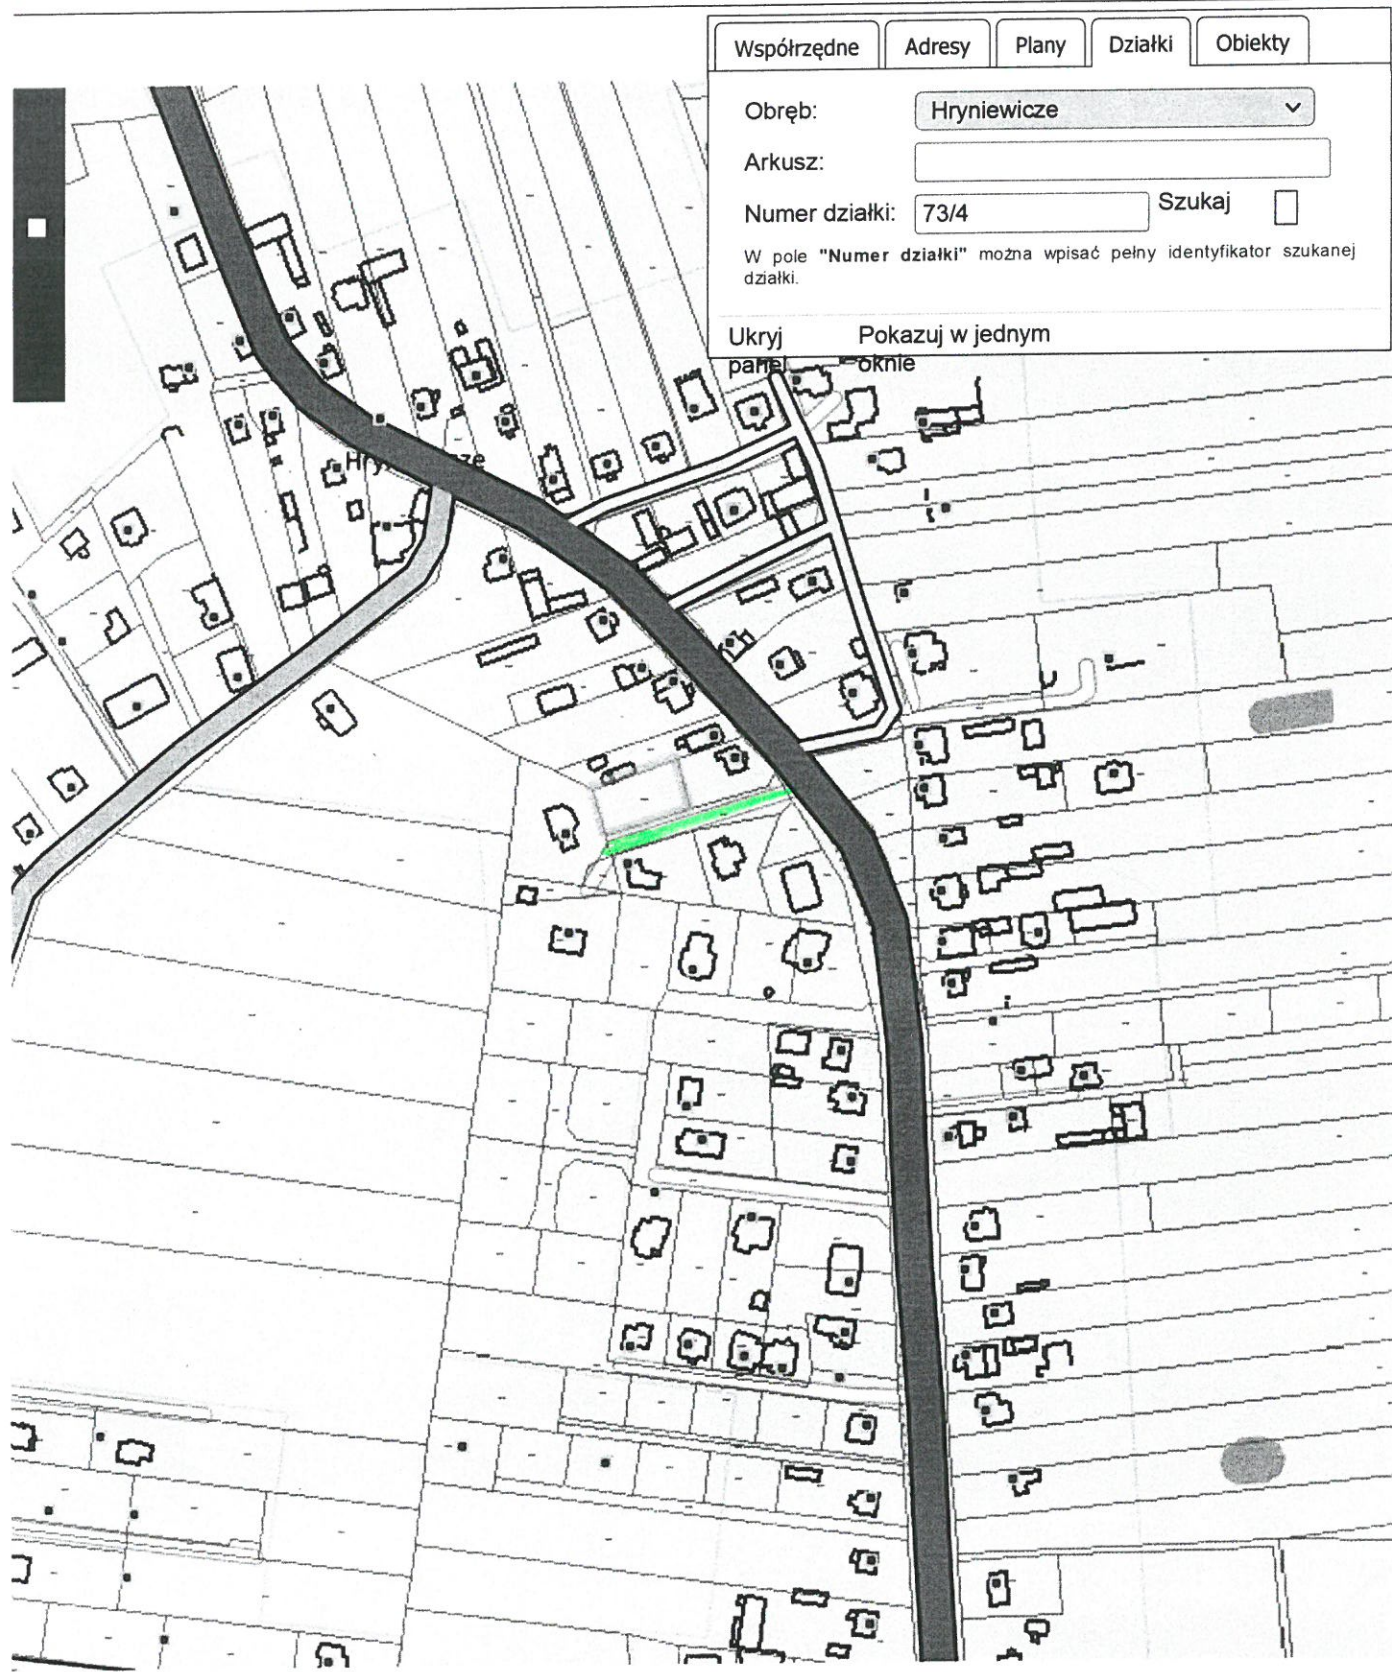

Załącznik do 10

zakres inwestycji dz. 73/10  
Hryniewicze

Działka ewidencyjna  
**Juchnowiec Kościelny**, obręb **HRYNIEWICZE**, num dz. **73/4**  
 200205\_2.0011.73/4  
 Zbliż do obiektu Szczegóły (l) Inne

ok 100  
 N: 53°04'46.6 7217