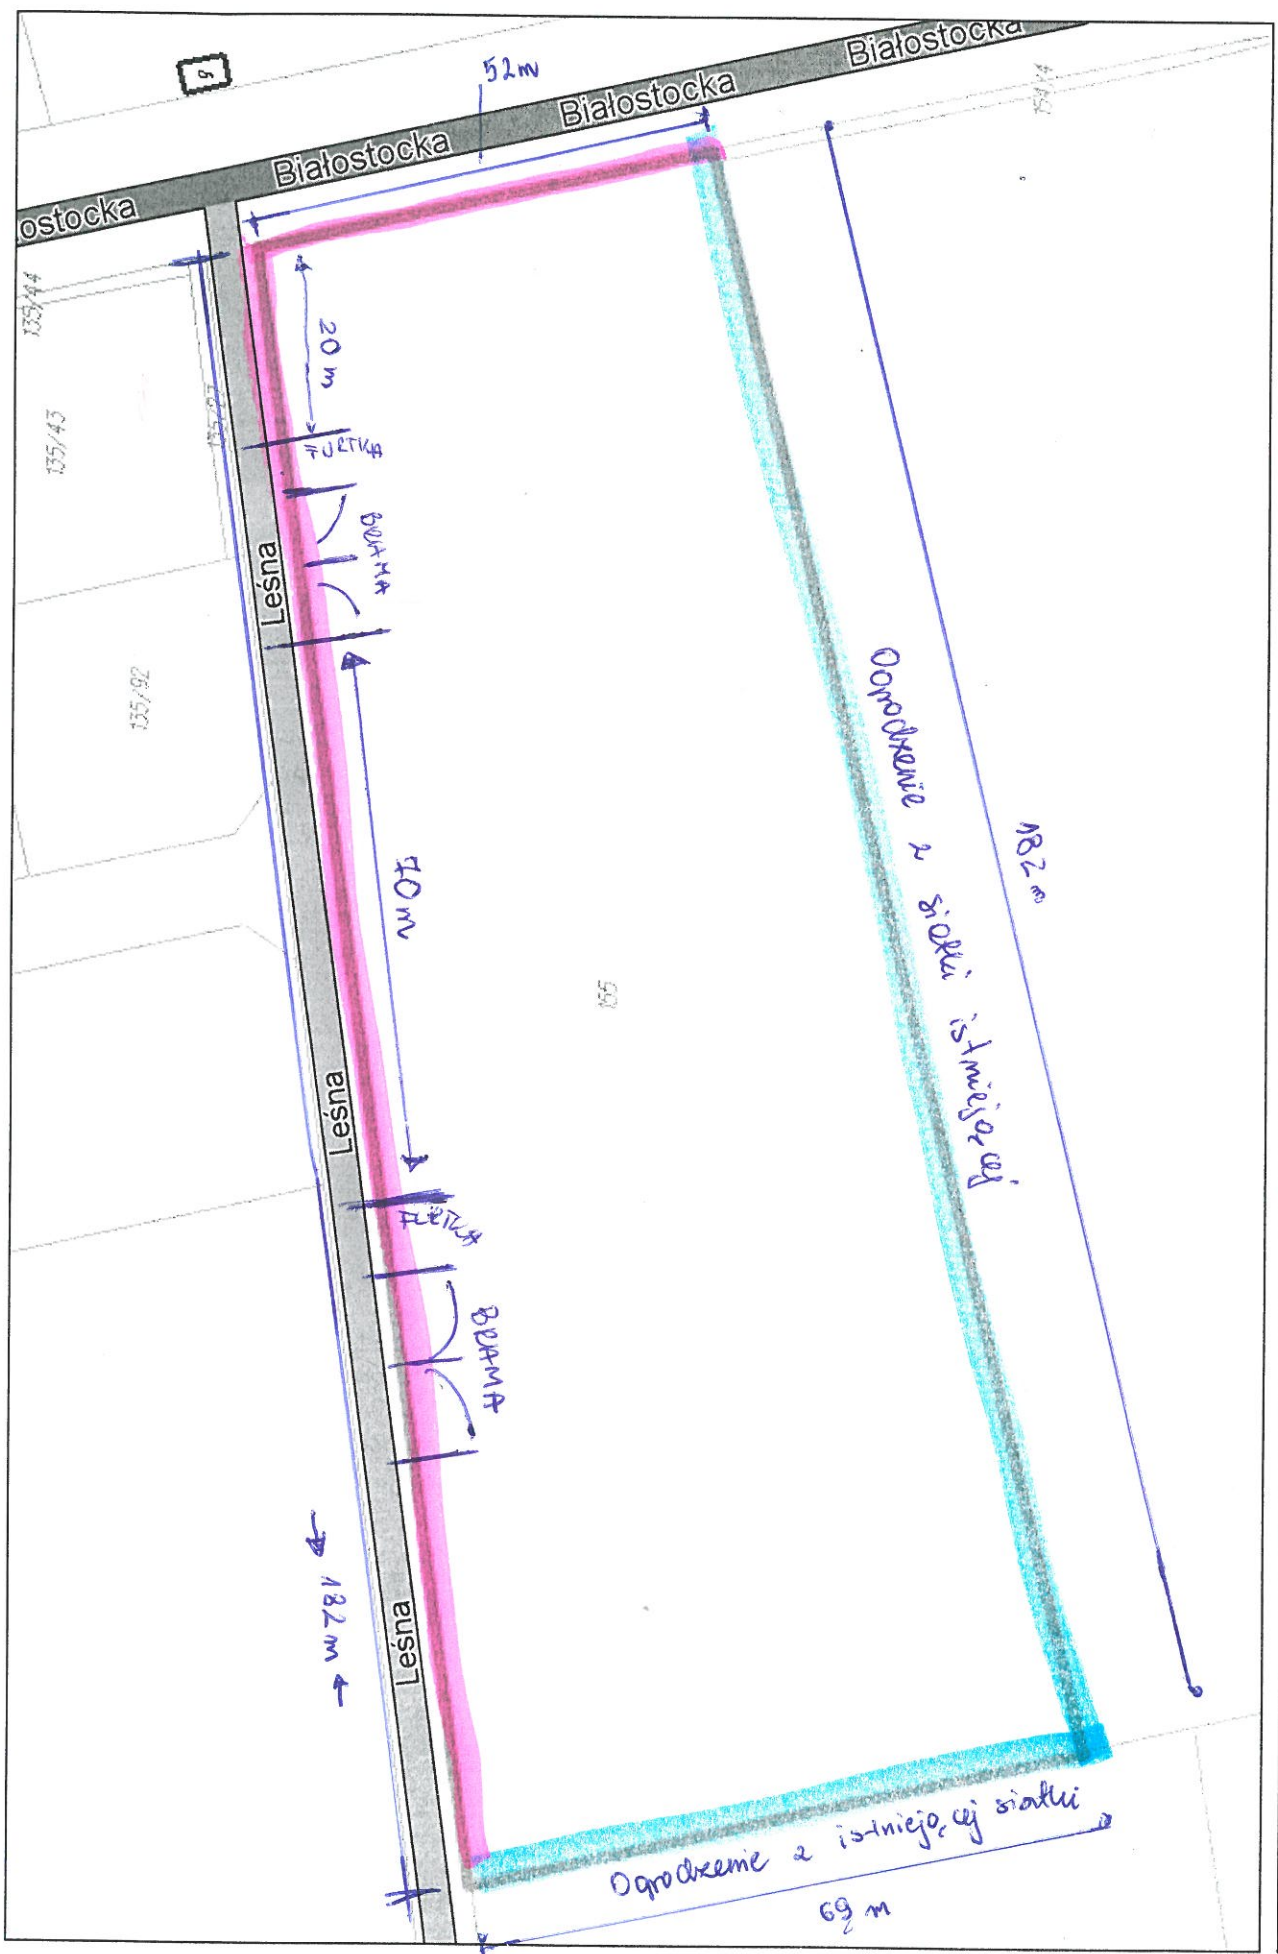

SOLNICKI  
NR. OZ. 155

Juchnowiec Kościelny - System Informacji Przestrzennej  
skala 1 : 800

Niniejszy wydruk nie stanowi dokumentu w rozumieniu przepisów prawa  
wydrukowano w serwisie juchnowieckoscielny.e-mapa.net dnia 2019-03-13 09:47:32

zielone siatko

slonydo brzozy furtki  
długość 0,30, 5mm

Vega B Ol. 490mb ± 500 mb