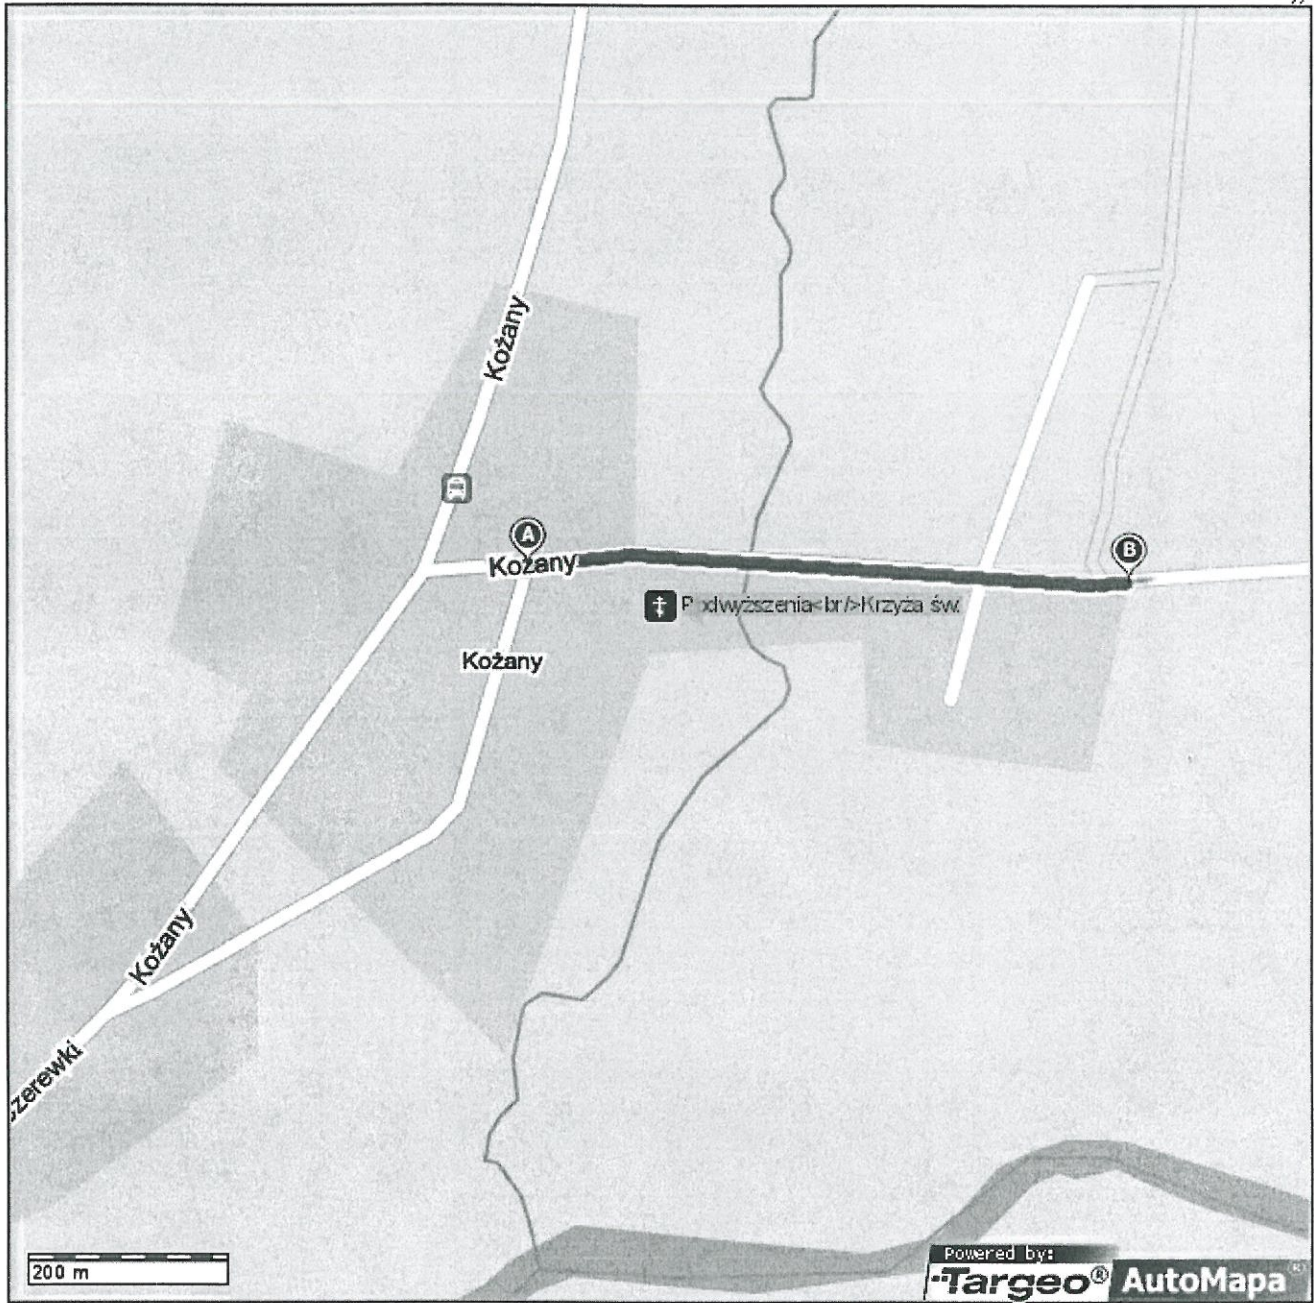

11012 Dom Soliscki 1200 m

Mapa Polski
z dokładnymi adresami i obrysami budynków

Notatka:

Targeo® copyright © by Indigo & Aqurat & Geosystems Polska 2003-2016

Hofowki Durek

310 m

Mapa Polski

z dokładnymi adresami i obrysami budynków

Notatka:

Targeo® copyright © by Indigo & Aqurat & Geosystems Polska 2003-2016

Kozany do centrum - 660m

Targeo | Mapa Polski
z dokładnymi adresami i obrysami budynków

Handwritten mark

Notatka:

Targeo® copyright © by Indigo & Aqurat & Geosystems Polska 2003-2016

kol. Bogdanki 200m

Handwritten mark