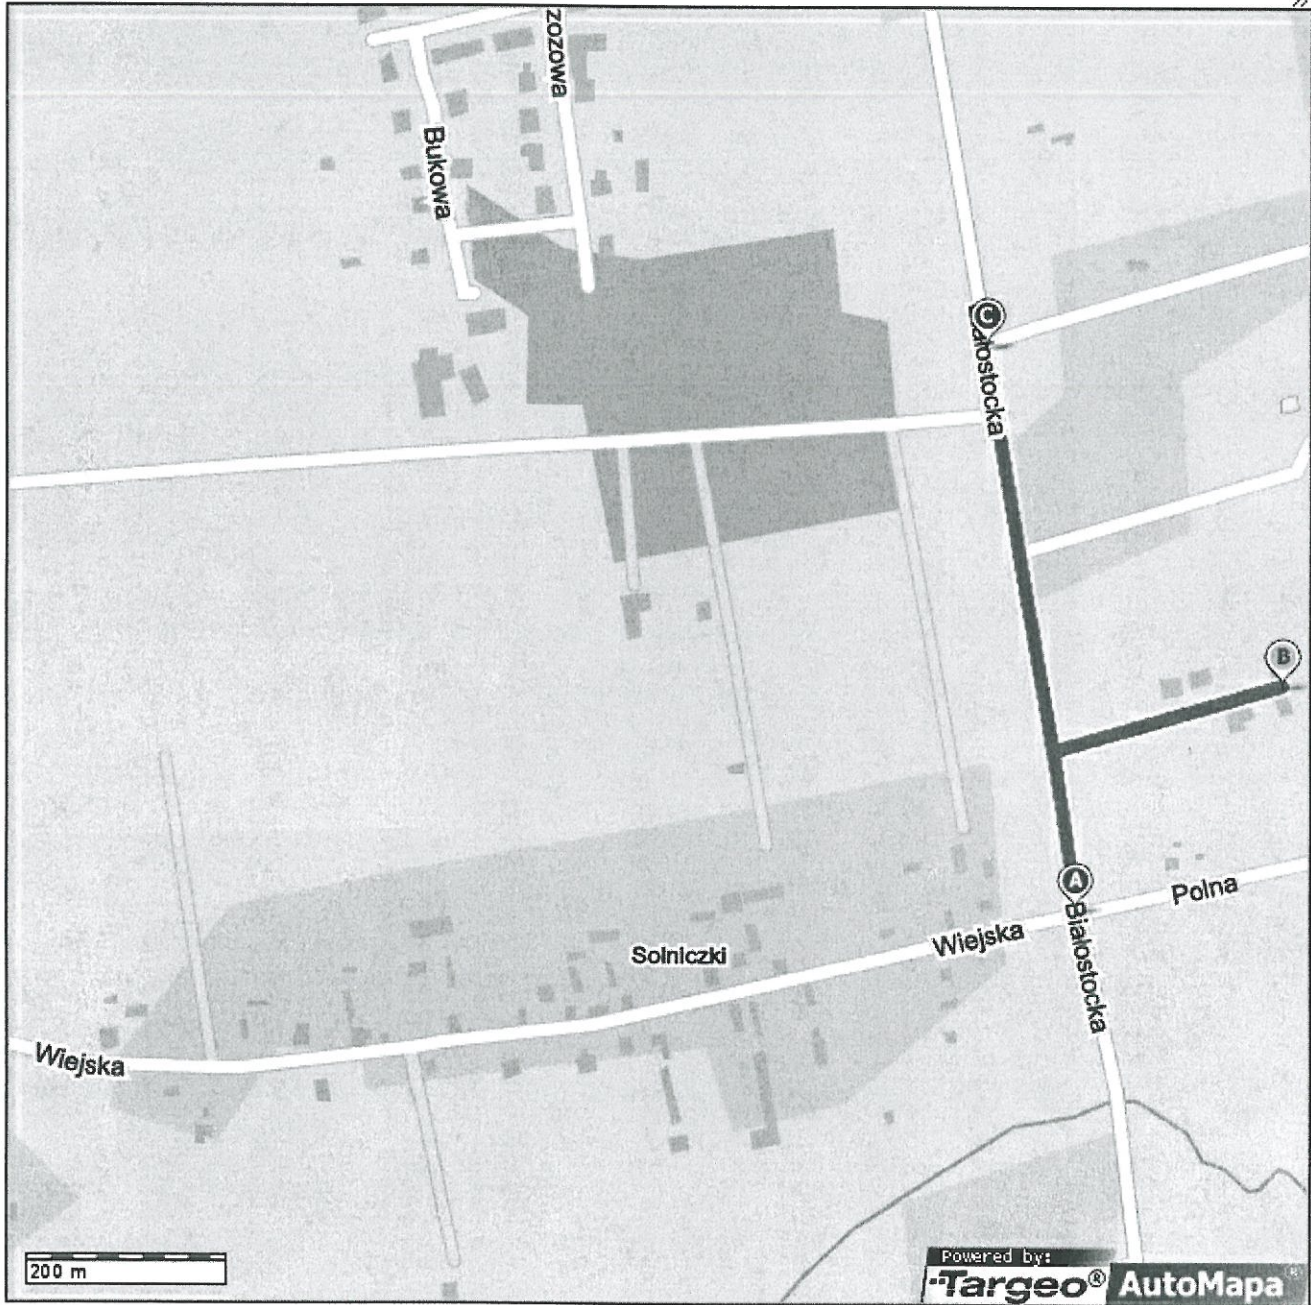

Mapa Polski

z dokładnymi adresami i obrysami budynków

Notatka:

Targeo copyright © by Indigo & Aqurat & Geosystems Polska 2003-2016

Solniczki 300