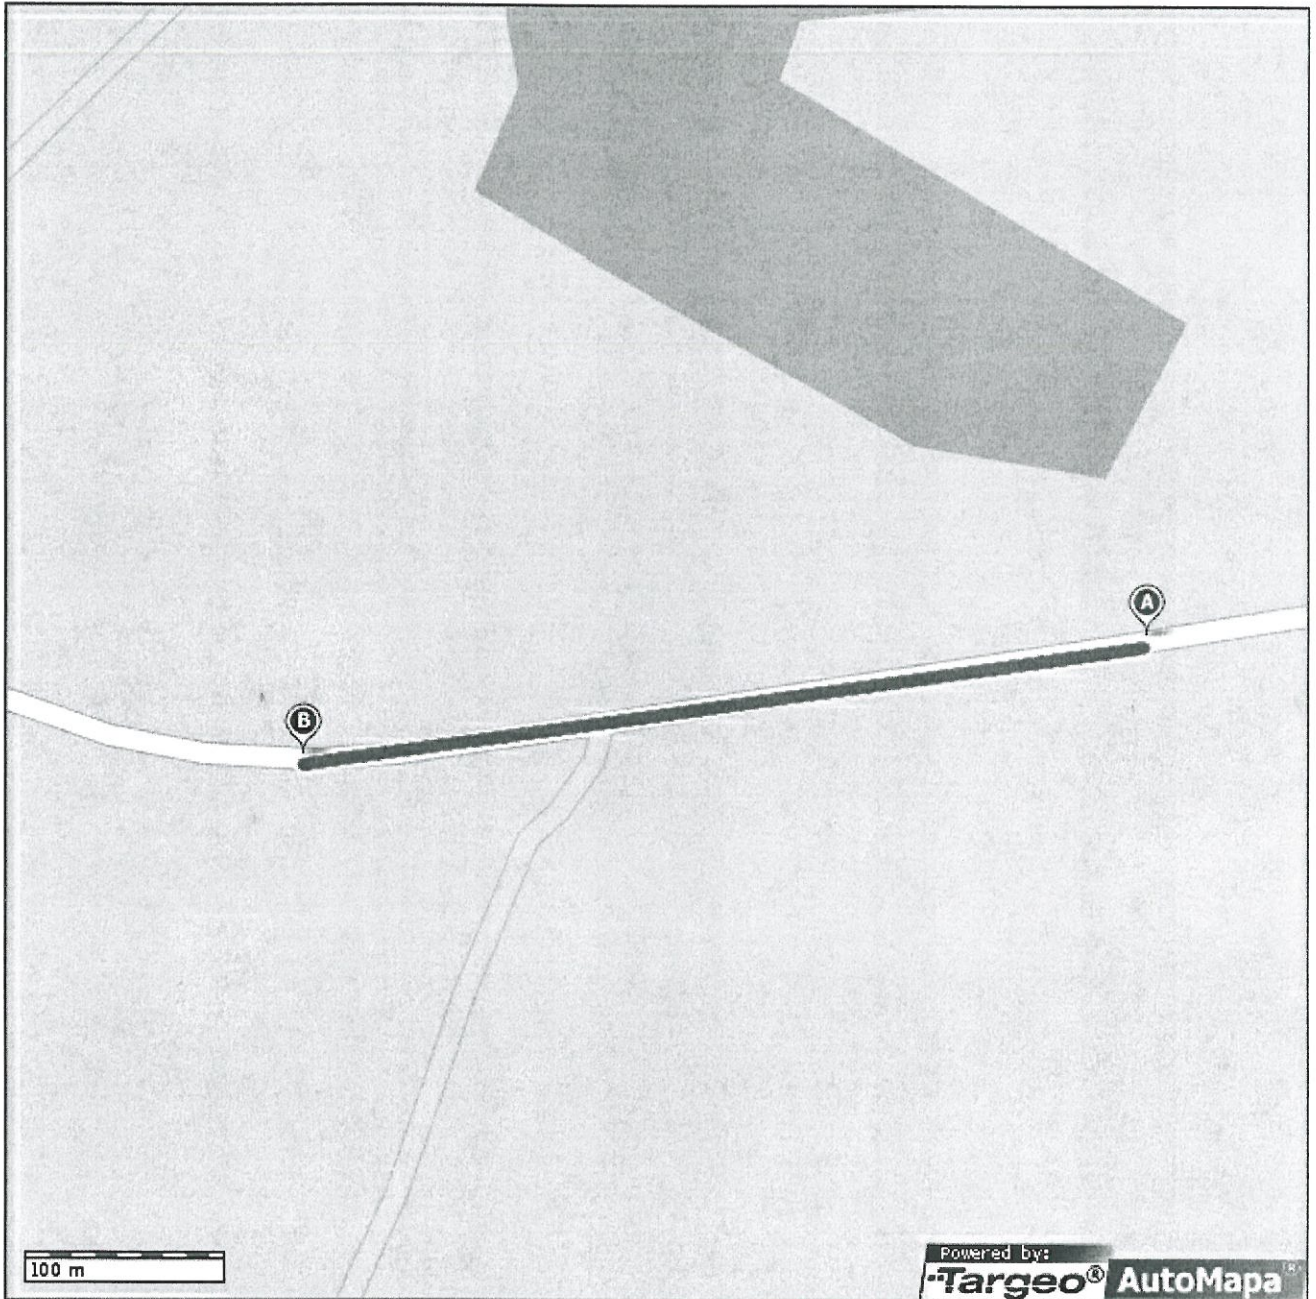

11012 Dom Soliscki 1200 m

Mapa Polski
z dokładnymi adresami i obrysami budynków

Notatka:

Targeo® copyright © by Indigo & Aqurat & Geosystems Polska 2003-2016

Hofowki Durek

310 m

Mapa Polski

z dokładnymi adresami i obrysami budynków

Notatka:

Targeo® copyright © by Indigo & Aqurat & Geosystems Polska 2003-2016

Kozany do centrum - 660m

Targeo | Mapa Polski
z dokładnymi adresami i obrysami budynków

Handwritten mark

Notatka:

Targeo® copyright © by Indigo & Aqurat & Geosystems Polska 2003-2016

kol. Bogdanki 200m

Handwritten mark