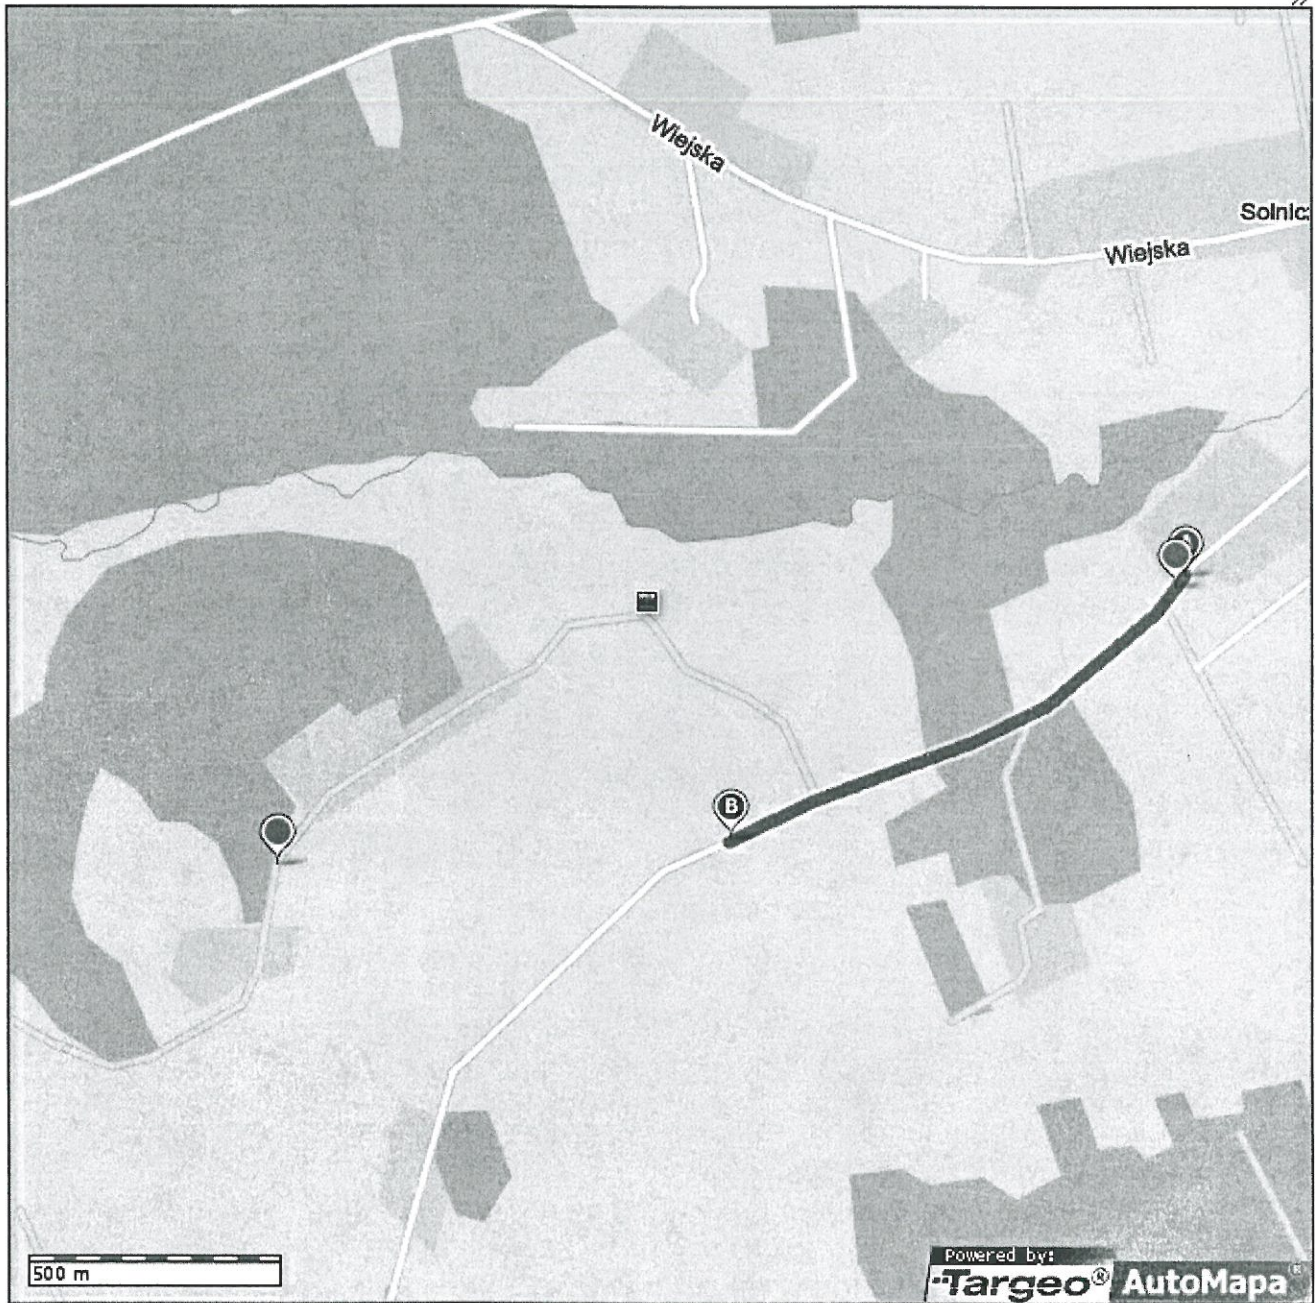

Mapa Polski

z dokładnymi adresami i obrysami budynków

Notatka:

Targeo® copyright © by Indigo & Aqurat & Geosystems Polska 2003-2016

Kol. Marcelina Napijalska 790w

M

Mapa Polski

z dokładnymi adresami i obrysami budynków

11012 Dom Soliscki 1200 m

Mapa Polski
z dokładnymi adresami i obrysami budynków

Notatka:

Targeo® copyright © by Indigo & Aqurat & Geosystems Polska 2003-2016

Hofowki Durek

310 m

Mapa Polski

z dokładnymi adresami i obrysami budynków

Notatka:

Targeo® copyright © by Indigo & Aqurat & Geosystems Polska 2003-2016

Kozany do centrum - 660m

Targeo | Mapa Polski
z dokładnymi adresami i obrysami budynków

Handwritten mark

Notatka:

Targeo® copyright © by Indigo & Aqurat & Geosystems Polska 2003-2016

kol. Bogdanki 200m

Handwritten mark