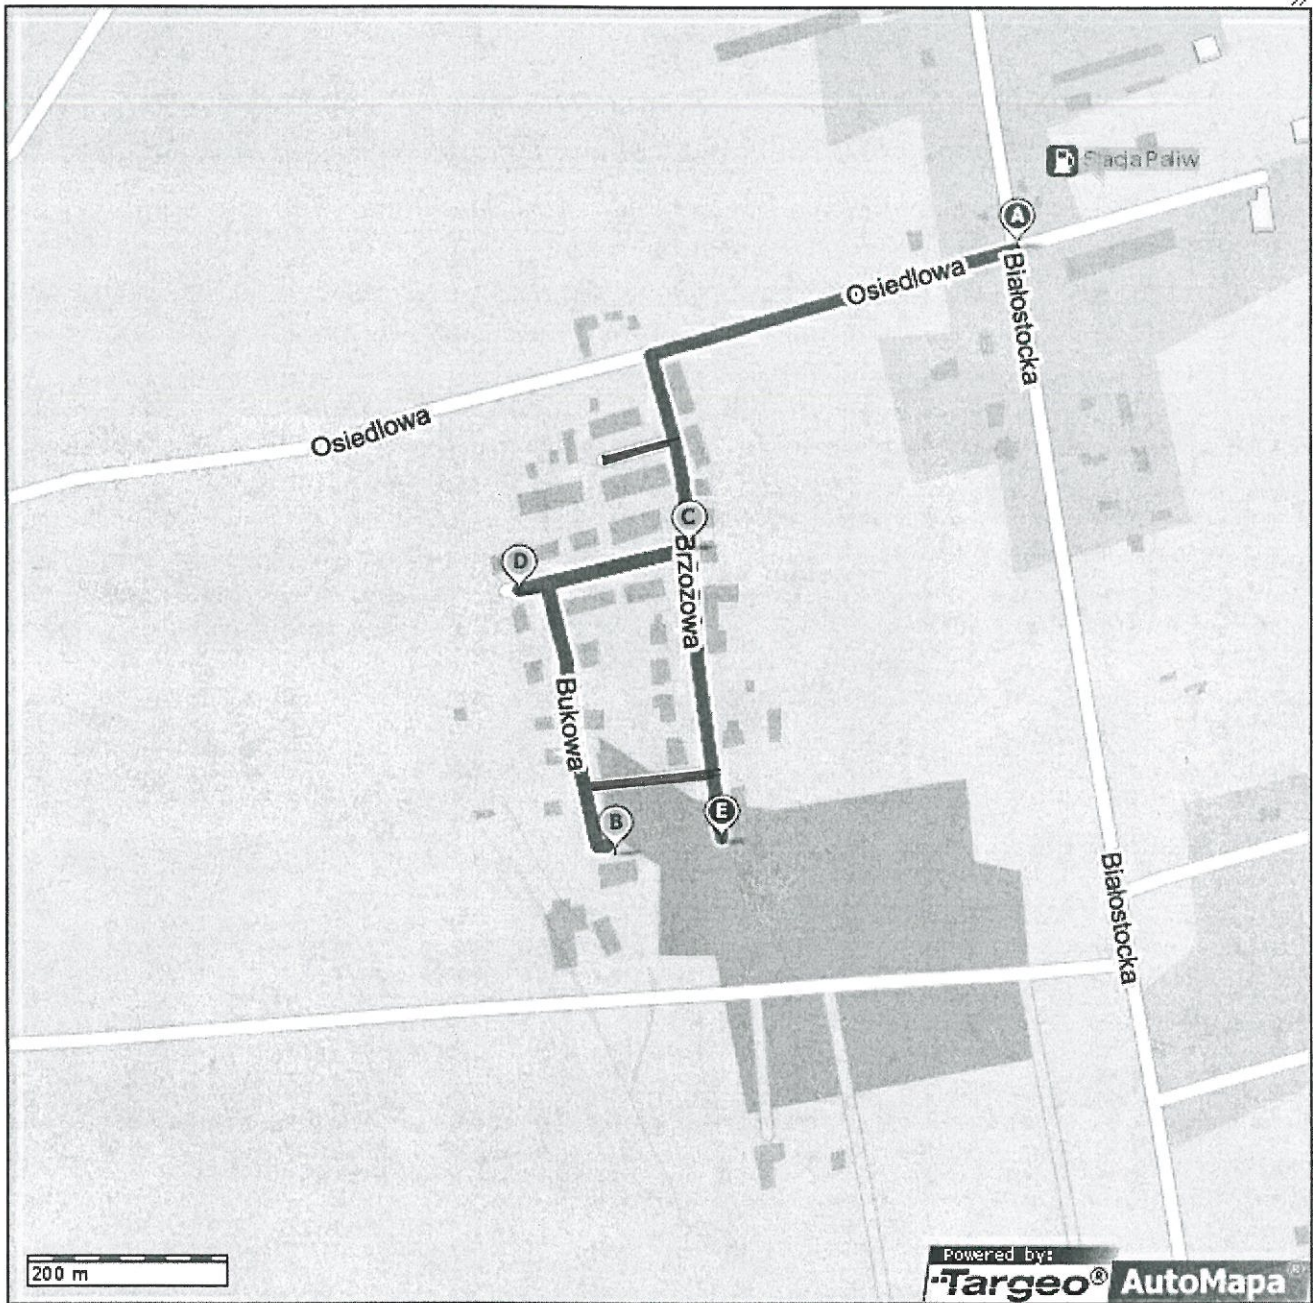

Notatka:

Targeo copyright © by Indigo & Aqurat & Geosystems Polska 2003-2016

Solniczki 300

Mapa Polski

z dokładnymi adresami i obrysami budynków

Notatka:

Targeo® copyright © by Indigo & Aqurat & Geosystems Polska 2003-2016

11012 Dom Soliscki 1200 m

Mapa Polski
z dokładnymi adresami i obrysami budynków

Notatka:

Targeo® copyright © by Indigo & Aqurat & Geosystems Polska 2003-2016

Hofowki Durek

310 m

Mapa Polski

z dokładnymi adresami i obrysami budynków

Notatka:

Targeo® copyright © by Indigo & Aqurat & Geosystems Polska 2003-2016

Kozany do centrum - 660m

Targeo | Mapa Polski
z dokładnymi adresami i obrysami budynków

Handwritten mark

Notatka:

Targeo® copyright © by Indigo & Aqurat & Geosystems Polska 2003-2016

kol. Bogdanki 200m

Handwritten mark