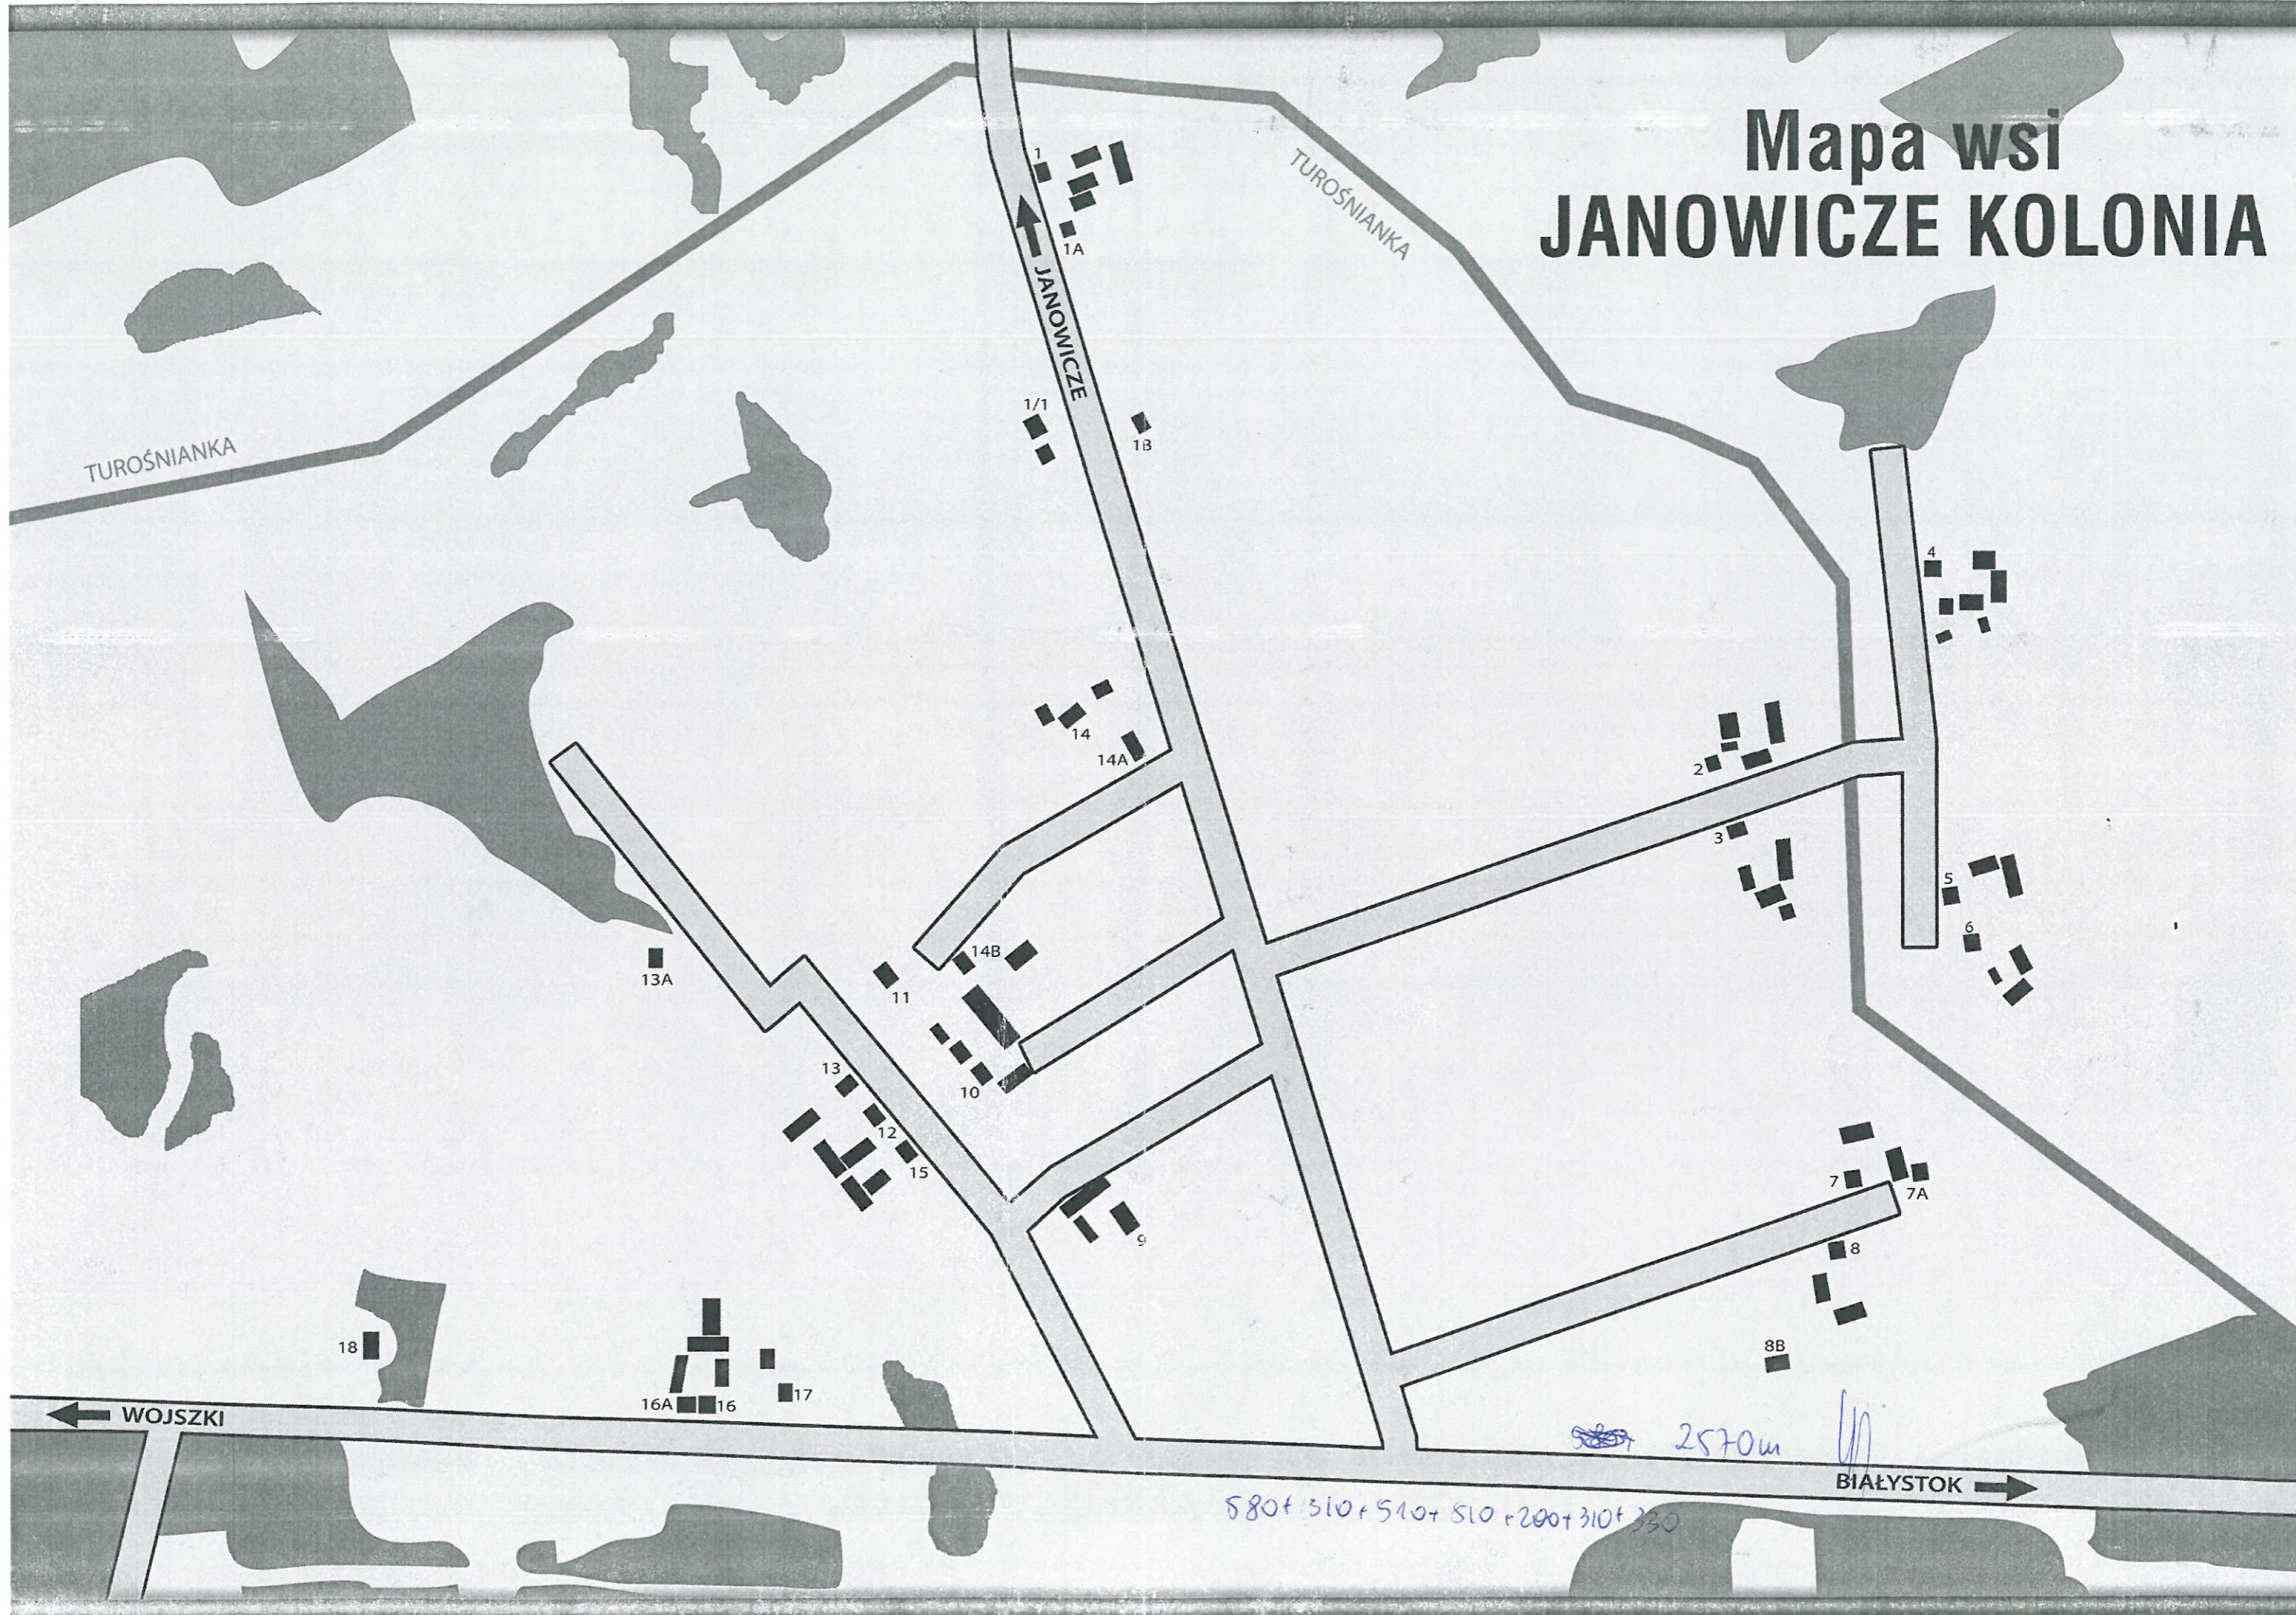

Mapa wsi JANOWICZE KOLONIA

TUROŚNIANKA

TUROŚNIANKA

JANOWICZE

WOJSZKI

BIAŁYSTOK

~~580~~ 2570m

580+310+510+510+200+310+330