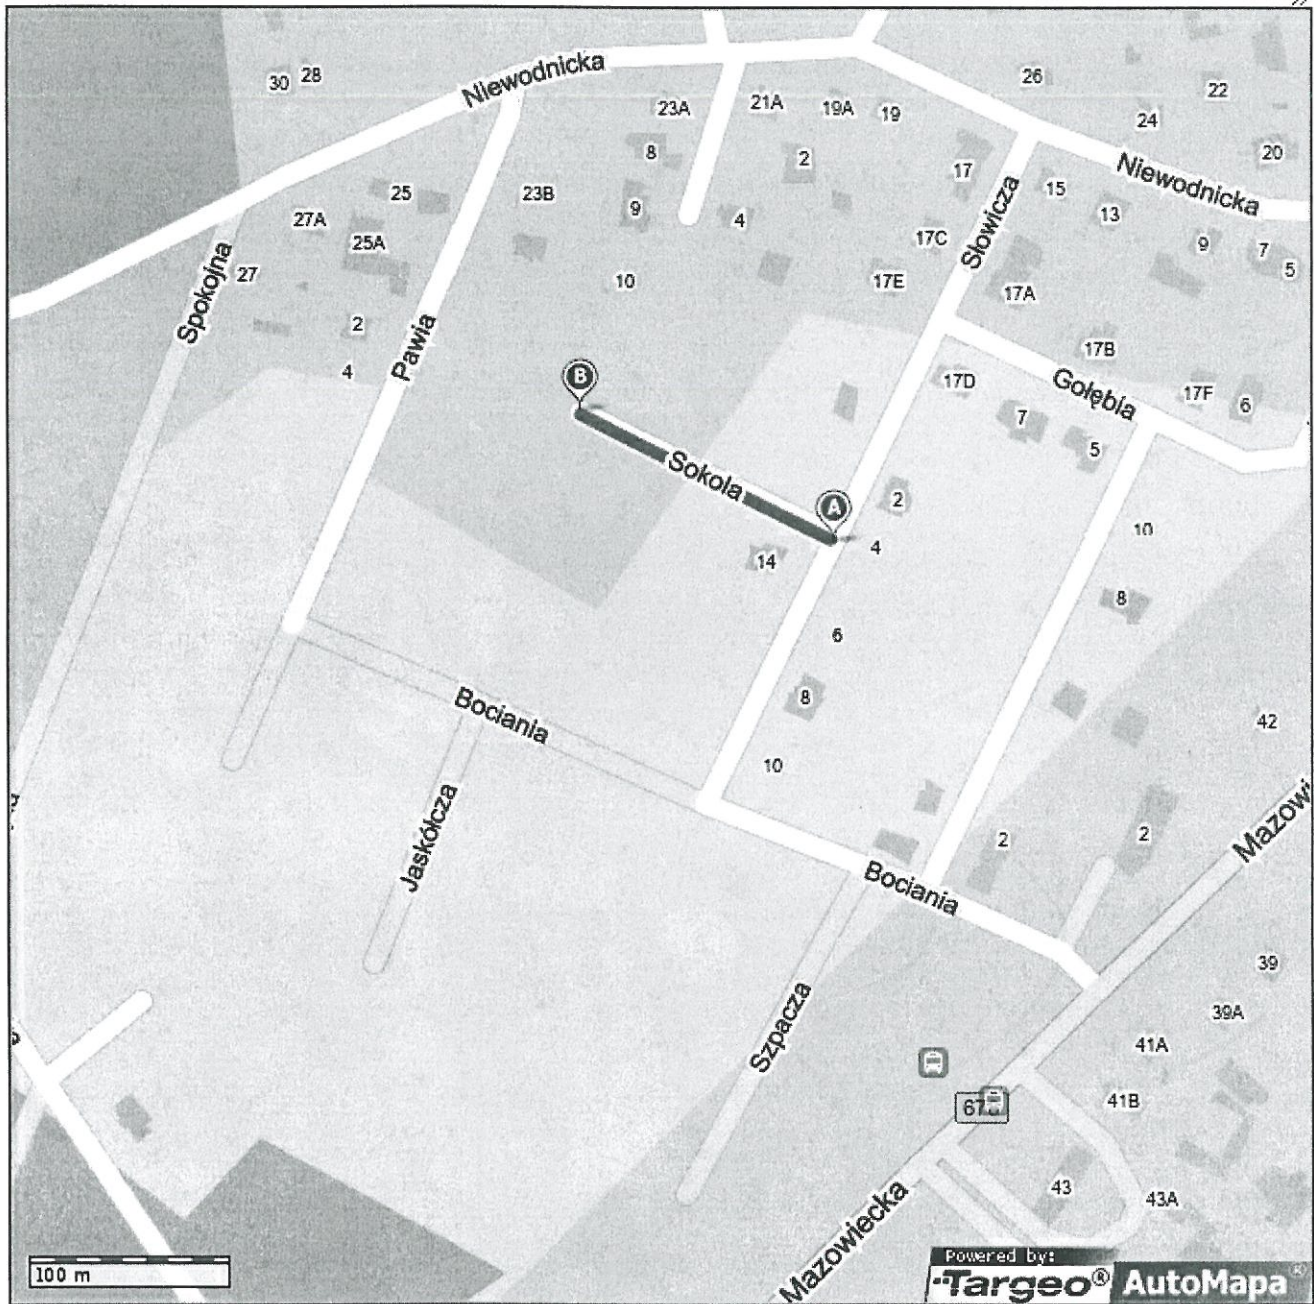

Notatka:

Targeo® copyright © by Indigo & Aqurat & Geosystems Polska 2003-2016

Lewickie - 380 m

h

Notatka:

Targeo copyright © by Indigo & Aqrat & Geosystems Polska 2003-2016

okoliczność ul. Jaśminowa 400 m

47

Mapa Polski

z dokładnymi adresami i obrysami budynków

Notatka:

Targeo copyright © by Indigo & Aqurat & Geosystems Polska 2003-2016

*750 + 150 = 900 m
Olmonty ul Młka, Radosna, Popochna*

Mapa Polski

z dokładnymi adresami i obrysami budynków

Notatka:

Targeo® copyright © by Indigo & Aqurat & Geosystems Polska 2003-2016

Księżyno - ul. Pawia ok. 600m

Mapa Polski

z dokładnymi adresami i obrysami budynków

Notatka:

Targeo® copyright © by Indigo & Aqurat & Geosystems Polska 2003-2016

*księżyno
Włosa od 220 m*

h

Mapa Polski

z dokładnymi adresami i obrysami budynków

Notatka:

Targeo copyright © by Indigo & Aqurat & Geosystems Polska 2003-2016

Kobziyno ul. Sokola 100m