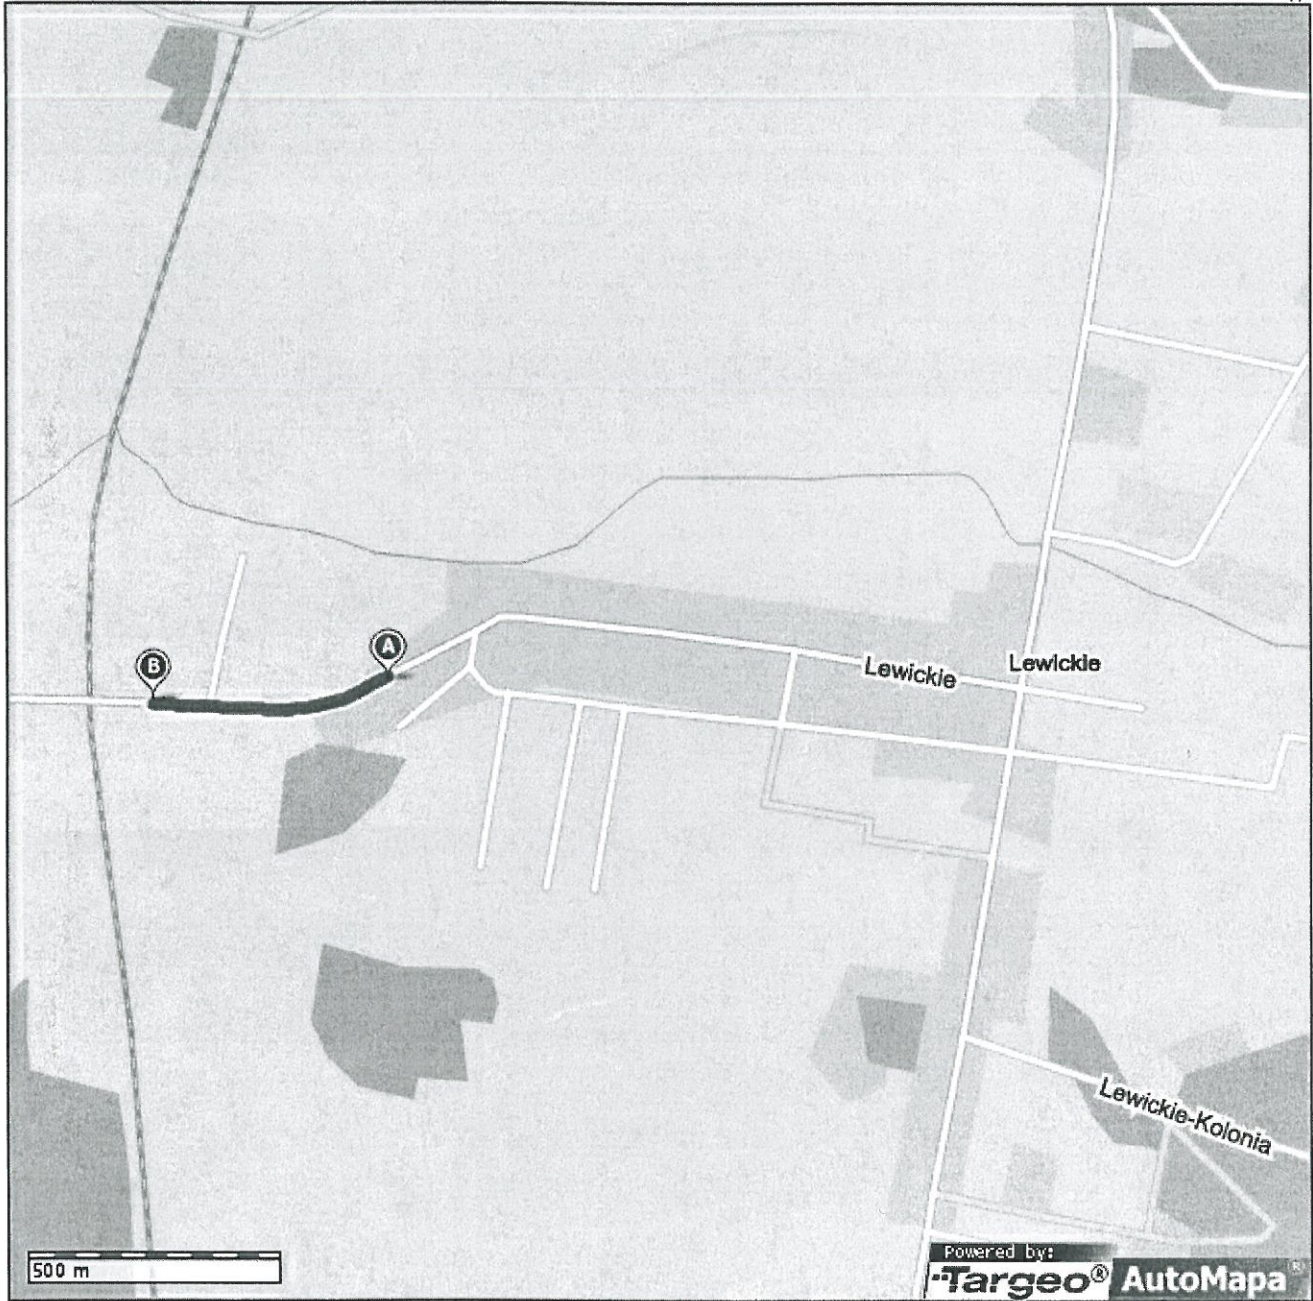

Mapa Polski

z dokładnymi adresami i obrysami budynków

Notatka:

Targeo® copyright © by Indigo & Aqrat & Geosystems Polska 2003-2016

skanslowo obo ONM G80w

Mapa Polski

z dokładnymi adresami i obrysami budynków

Notatka:

Targeo® copyright © by Indigo & Aqurat & Geosystems Polska 2003-2016

Lewickie - 380 m

h

Notatka:

Targeo copyright © by Indigo & Aqrat & Geosystems Polska 2003-2016

okoliczność ul. Jaśminowa 400 m

47

Mapa Polski

z dokładnymi adresami i obrysami budynków

Notatka:

Targeo copyright © by Indigo & Aqurat & Geosystems Polska 2003-2016

*750 + 150 = 900 m
Olmonty ul Młka, Radosna, Popochna*

Mapa Polski

z dokładnymi adresami i obrysami budynków

Notatka:

Targeo® copyright © by Indigo & Aqurat & Geosystems Polska 2003-2016

Księżyno - ul. Pawia ok. 600m

Mapa Polski

z dokładnymi adresami i obrysami budynków

Notatka:

Targeo® copyright © by Indigo & Aqurat & Geosystems Polska 2003-2016