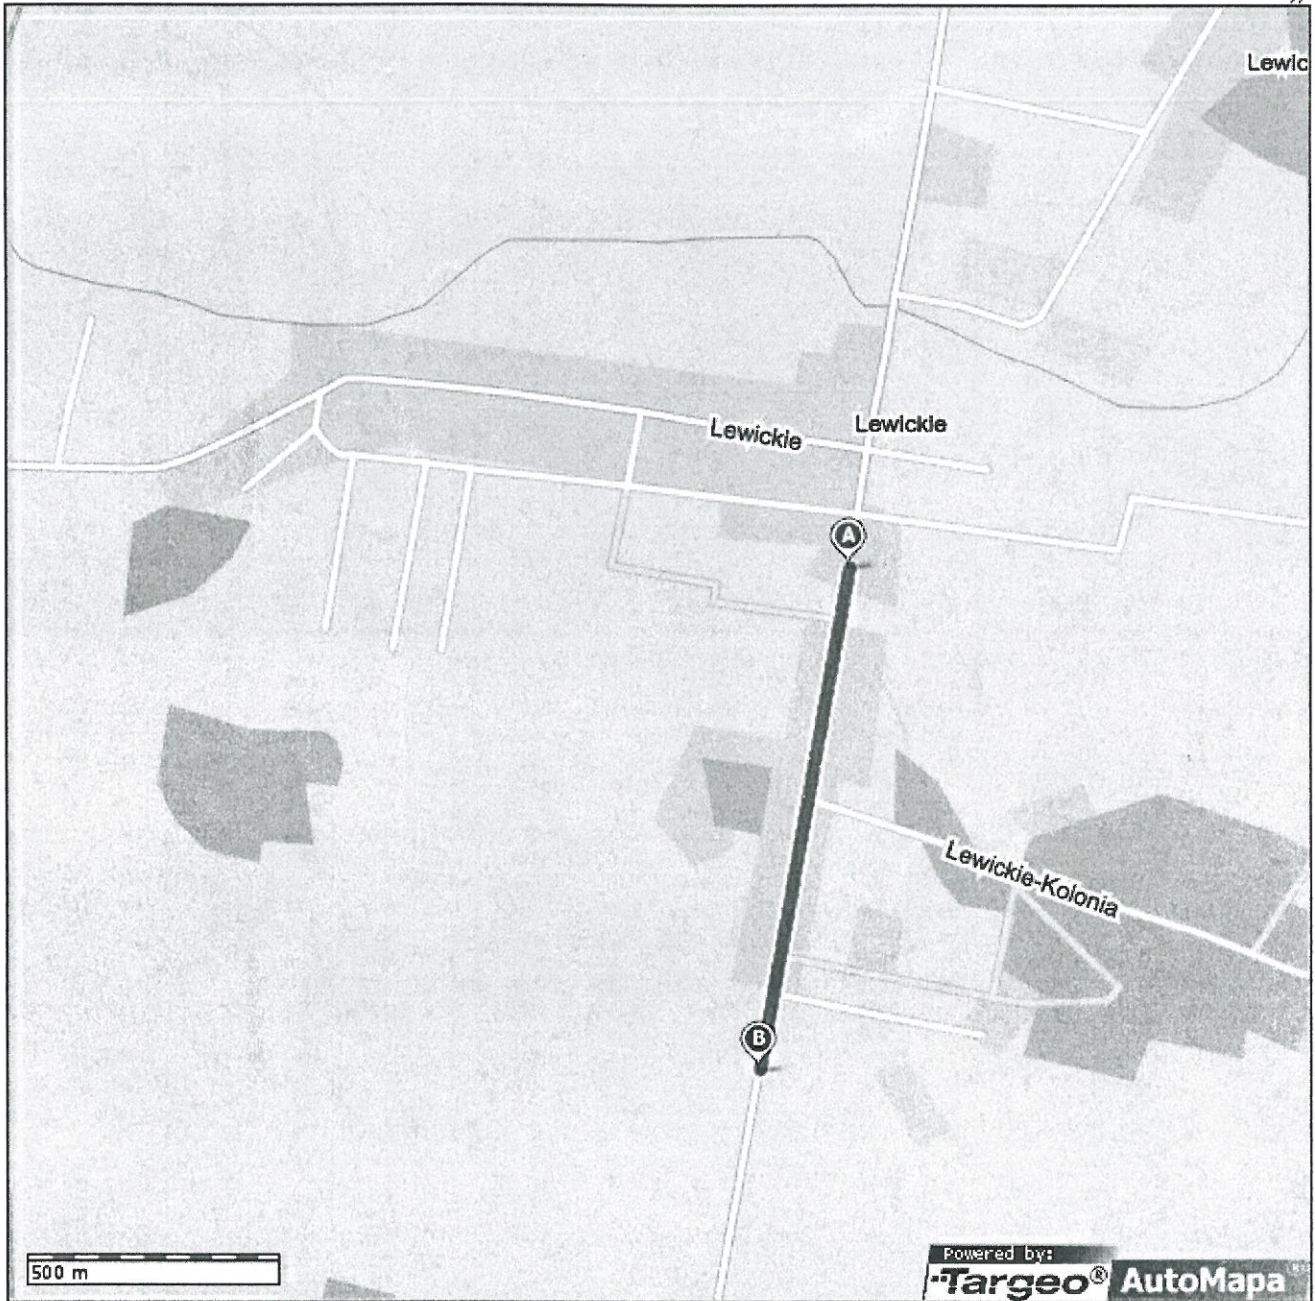

Mapa Polski

z dokładnymi adresami i obrysami budynków

Notatka:

Targeo® copyright © by Indigo & Aqrat & Geosystems Polska 2003-2016

skanslowo obo ONM G80w

Mapa Polski

z dokładnymi adresami i obrysami budynków

Notatka:

Targeo® copyright © by Indigo & Aqurat & Geosystems Polska 2003-2016

Lewickie - 380 m

h

Notatka:

Targeo copyright © by Indigo & Aqrat & Geosystems Polska 2003-2016

okoliczność ul. Jaśminowa 400 m

47

Mapa Polski

z dokładnymi adresami i obrysami budynków

Notatka:

Targeo copyright © by Indigo & Aqurat & Geosystems Polska 2003-2016

*750 + 150 = 900 m
Olmonty ul Młka, Radosna, Popochna*

Mapa Polski

z dokładnymi adresami i obrysami budynków

Notatka:

Targeo® copyright © by Indigo & Aqurat & Geosystems Polska 2003-2016

Księżyno - ul. Pawia ok. 600m

Mapa Polski

z dokładnymi adresami i obrysami budynków

Notatka:

Targeo® copyright © by Indigo & Aqurat & Geosystems Polska 2003-2016