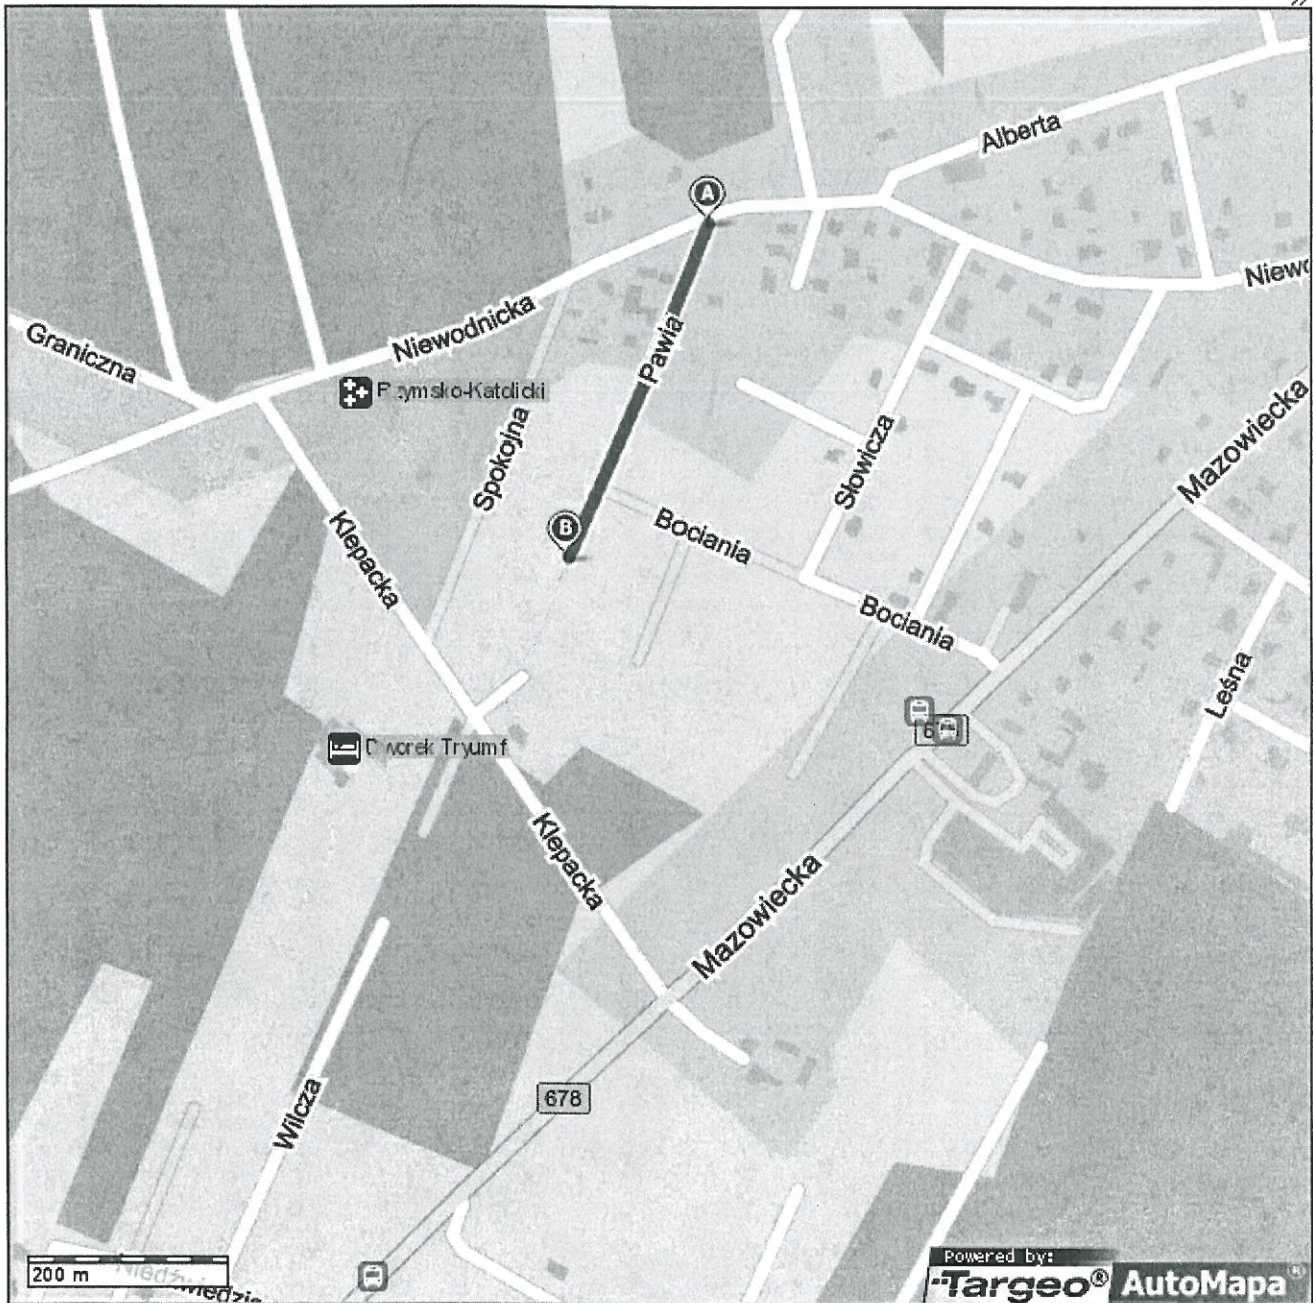

Notatka:

Targeo® copyright © by Indigo & Aqurat & Geosystems Polska 2003-2016

Lewickie - 380 m

h

Notatka:

Targeo copyright © by Indigo & Aqrat & Geosystems Polska 2003-2016

okoliczność ul. Jaśminowa 400 m

47

Mapa Polski

z dokładnymi adresami i obrysami budynków

Notatka:

Targeo copyright © by Indigo & Aqurat & Geosystems Polska 2003-2016

*750 + 150 = 900 m
Olmonty ul Młka, Radosna, Popochna*

Mapa Polski

z dokładnymi adresami i obrysami budynków

Notatka:

Targeo® copyright © by Indigo & Aqurat & Geosystems Polska 2003-2016

Księżyno - ul. Pawia ok. 600m

Mapa Polski

z dokładnymi adresami i obrysami budynków

Notatka:

Targeo® copyright © by Indigo & Aqurat & Geosystems Polska 2003-2016

*księżyno
Włosa od 220 m*

h

Mapa Polski

z dokładnymi adresami i obrysami budynków

Notatka:

Targeo copyright © by Indigo & Aqurat & Geosystems Polska 2003-2016

Kobziyno ul. Sokola 100m