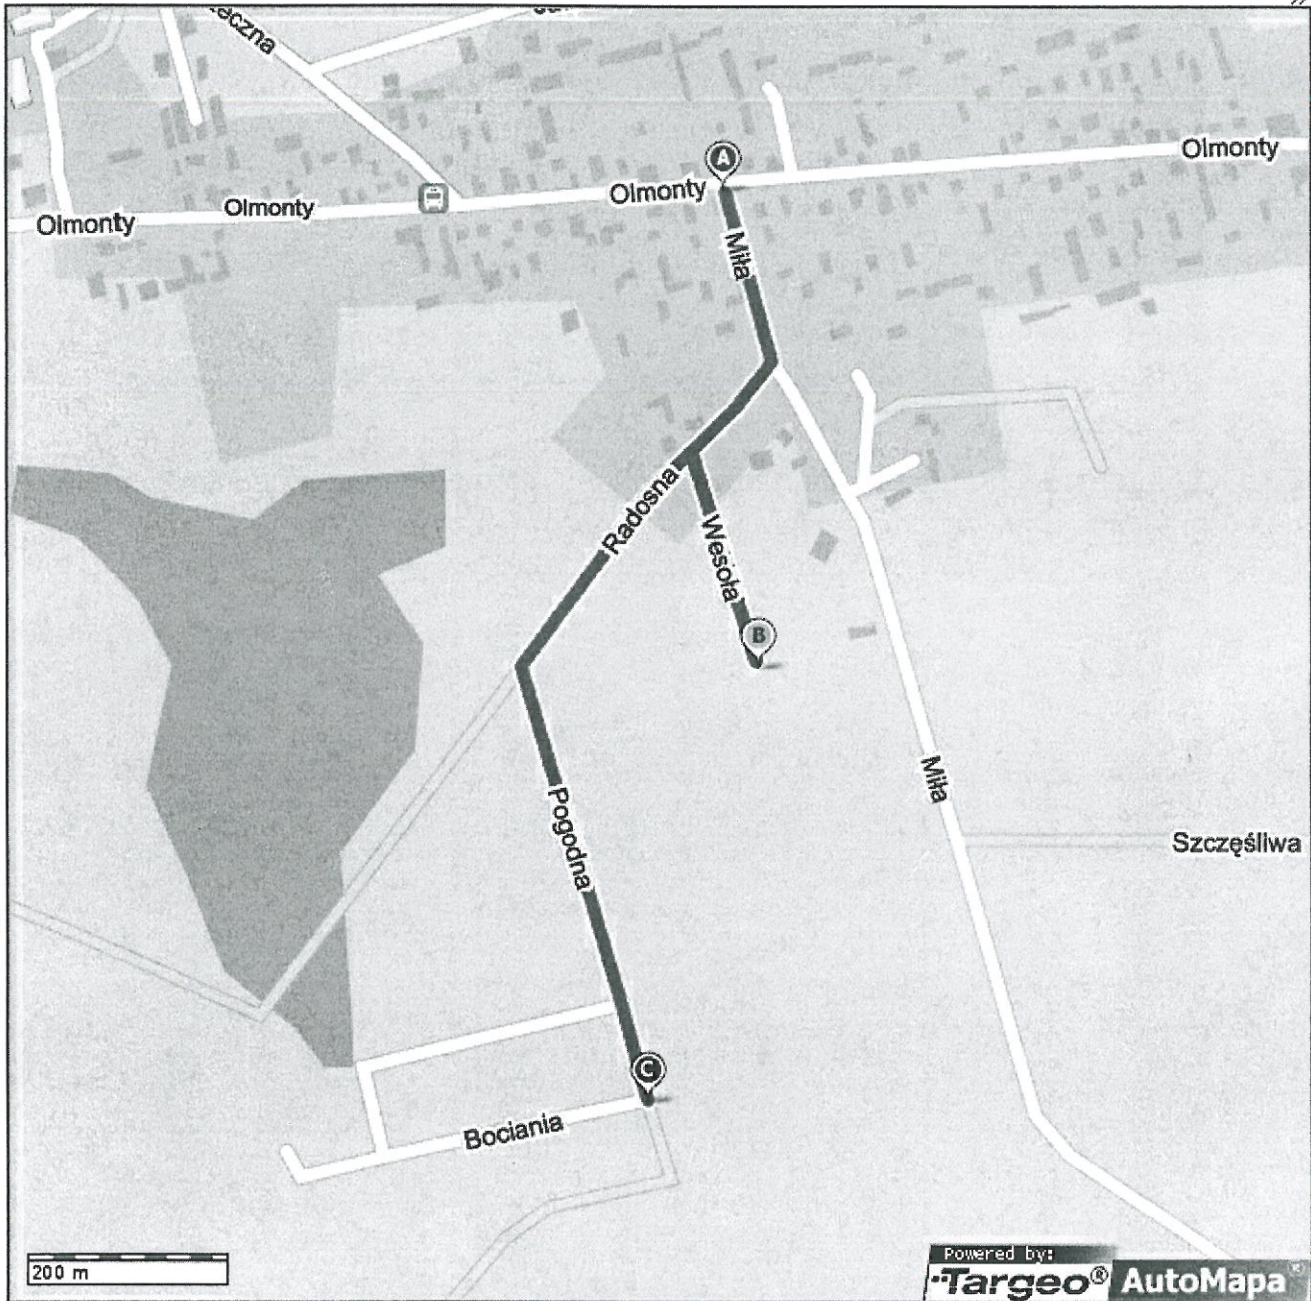

Notatka:

Targeo® copyright © by Indigo & Aqurat & Geosystems Polska 2003-2016

Lewickie - 380 m

h

Notatka:

Targeo copyright © by Indigo & Aqrat & Geosystems Polska 2003-2016

okoliczność ul. Jaśminowa 400 m

47

Mapa Polski

z dokładnymi adresami i obrysami budynków

Notatka:

Targeo copyright © by Indigo & Aqurat & Geosystems Polska 2003-2016

*750 + 150 = 900 m
Olmonty ul Młka, Radosna, Popochna*

Mapa Polski

z dokładnymi adresami i obrysami budynków

Notatka:

Targeo® copyright © by Indigo & Aqurat & Geosystems Polska 2003-2016

Księżyno - ul. Pawia ok. 600m

Mapa Polski

z dokładnymi adresami i obrysami budynków

Notatka:

Targeo® copyright © by Indigo & Aqurat & Geosystems Polska 2003-2016