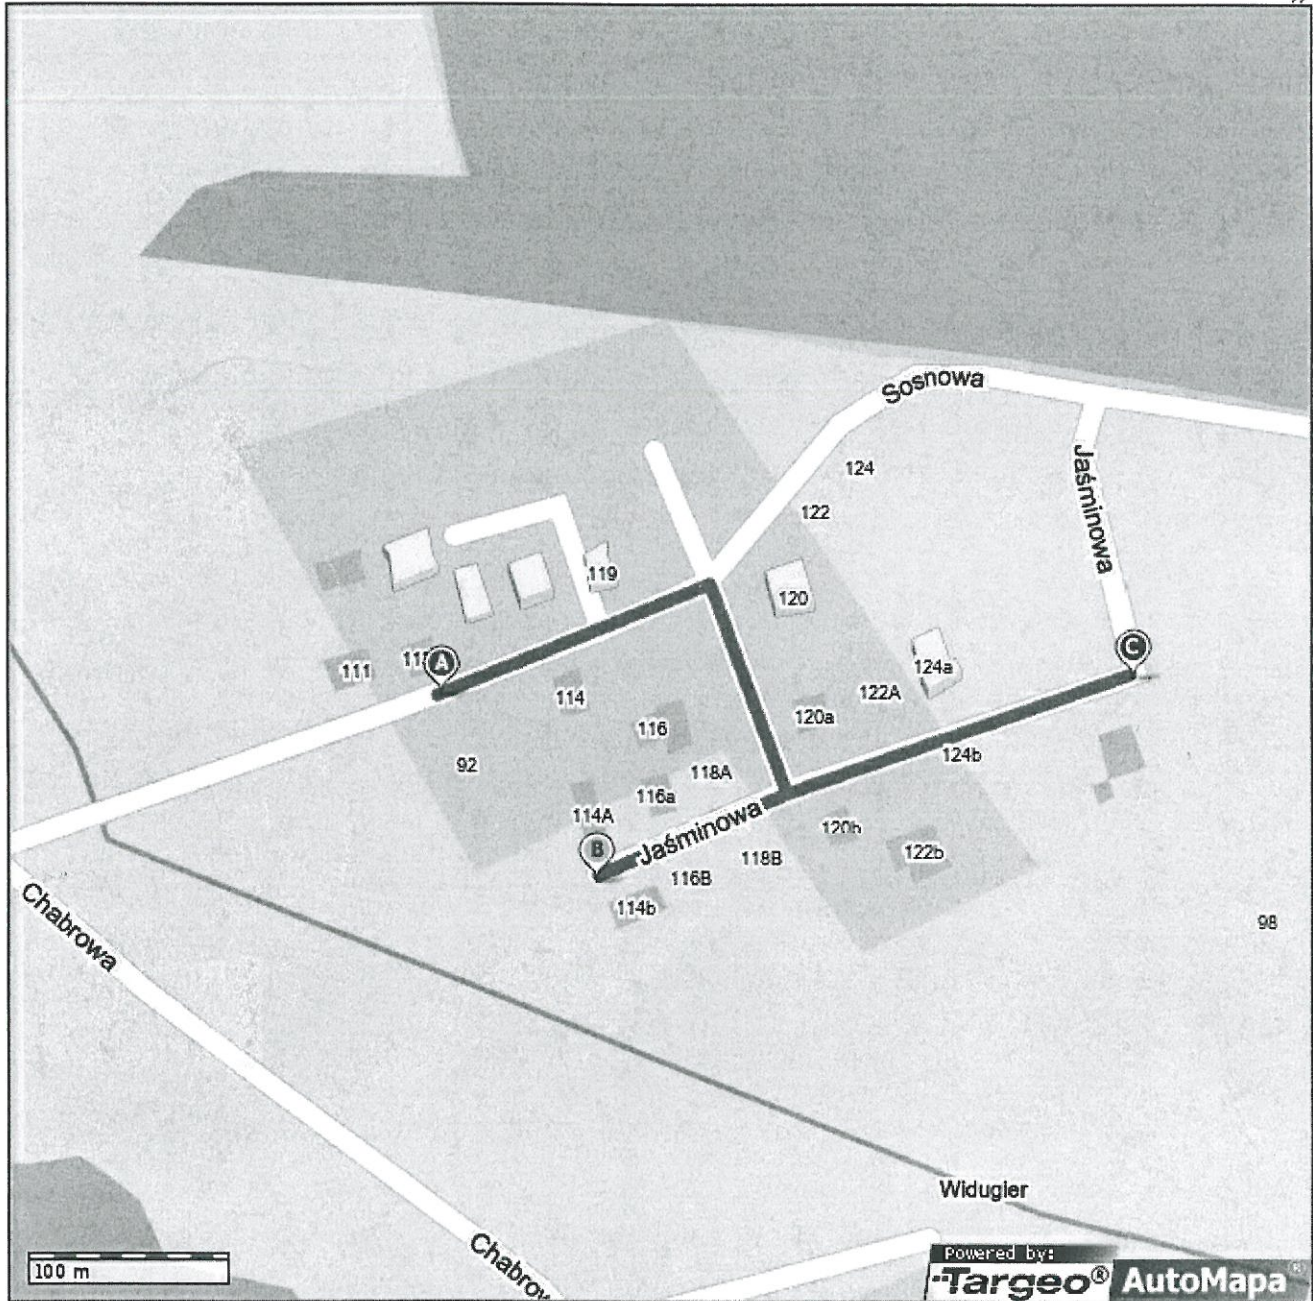

Mapa Polski

z dokładnymi adresami i obrysami budynków

Notatka:

Targeo® copyright © by Indigo & Aqrat & Geosystems Polska 2003-2016

skanslowo obo ONM G80w

Mapa Polski

z dokładnymi adresami i obrysami budynków

Notatka:

Targeo® copyright © by Indigo & Aqurat & Geosystems Polska 2003-2016

Lewickie - 380 m

h

Notatka:

Targeo copyright © by Indigo & Aqrat & Geosystems Polska 2003-2016

okoliczność ul. Jaśminowa 400 m

47

Mapa Polski

z dokładnymi adresami i obrysami budynków

Notatka:

Targeo copyright © by Indigo & Aqurat & Geosystems Polska 2003-2016

*750 + 150 = 900 m
Olmonty ul Młka, Radosna, Popochna*

Mapa Polski

z dokładnymi adresami i obrysami budynków

Notatka:

Targeo® copyright © by Indigo & Aqurat & Geosystems Polska 2003-2016

Księżyno - ul. Pawia ok. 600m

Mapa Polski

z dokładnymi adresami i obrysami budynków

Notatka:

Targeo® copyright © by Indigo & Aqurat & Geosystems Polska 2003-2016